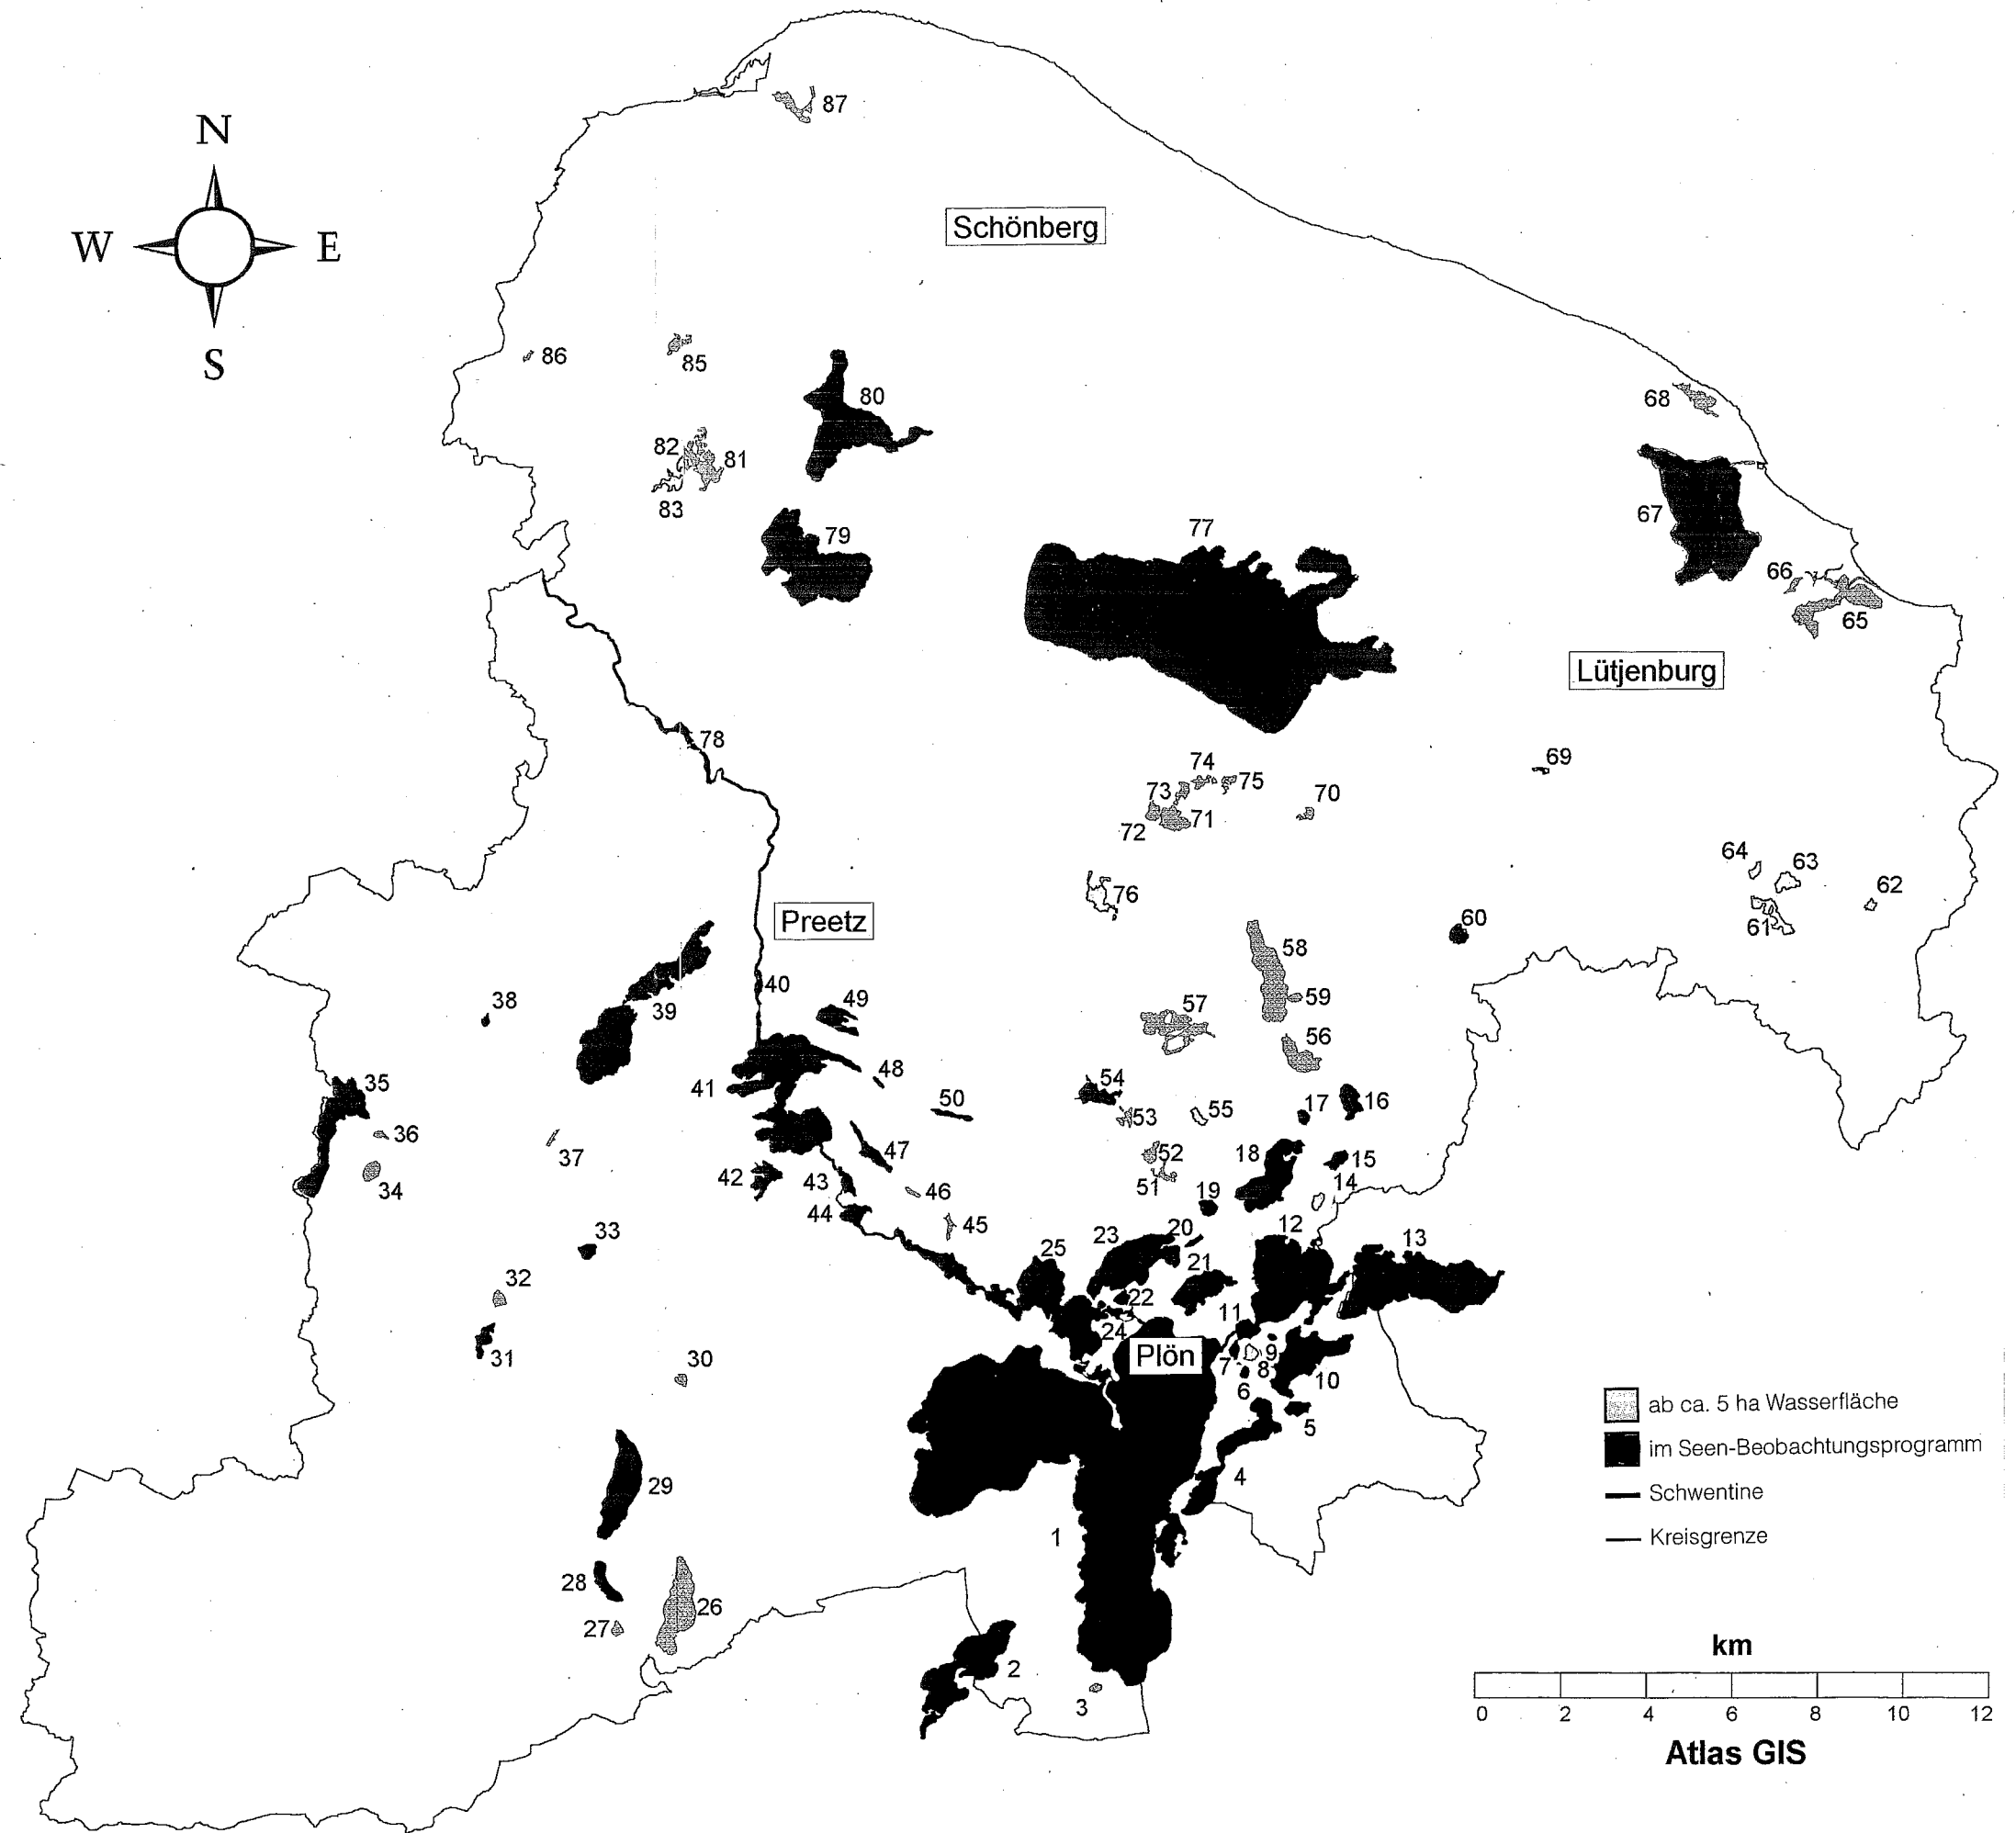

-  ab ca. 5 ha Wasserfläche
-  im Seen-Beobachtungsprogramm
-  Schwentine
-  Kreisgrenze